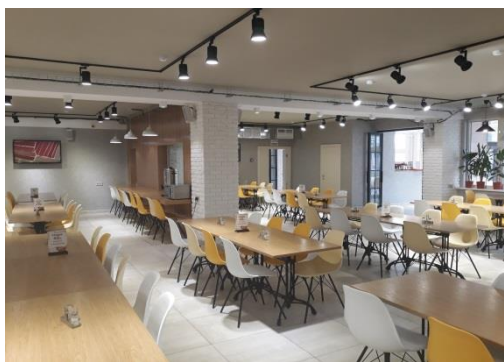

Организация питания на территории

На территории ПАО «Калибр» расположено несколько точек питания, каждая из которых готовит все блюда на собственной кухне.

Широкий ассортимент напитков и блюд, а также приятные цены, обязательно порадуют гостей технопарка.

Также в распоряжении резидентов – три кофейни, в которых комфортно проводить деловые переговоры и встречи с бизнес-партнерами.

ПОДРОБНЕЕ