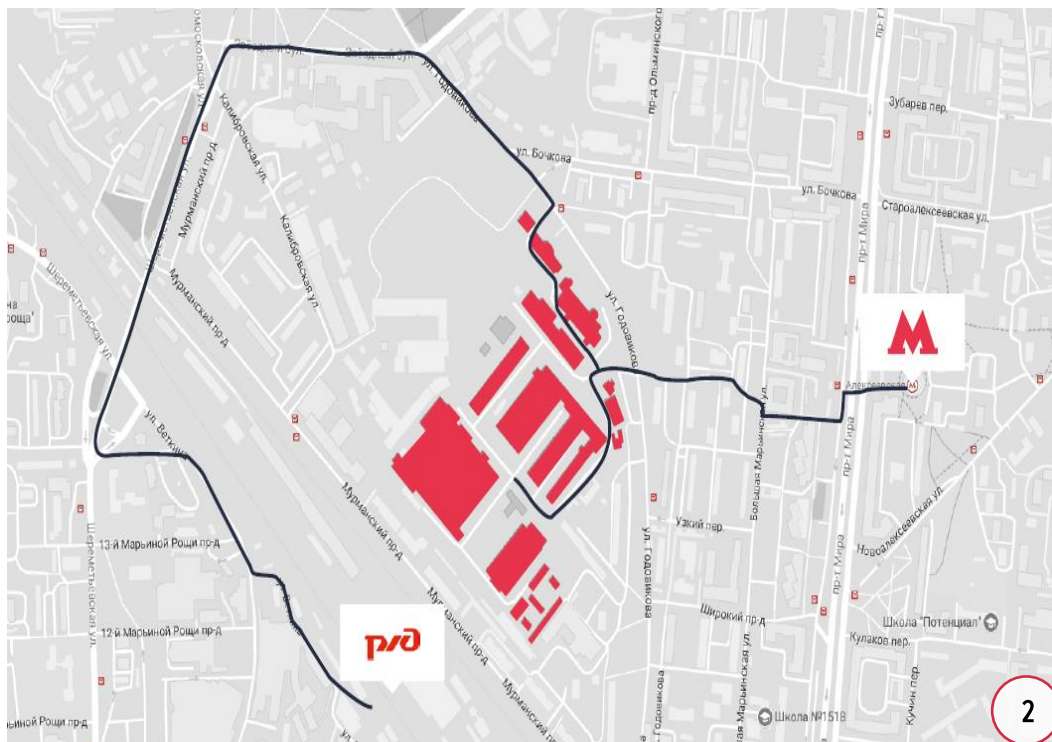

Технопарк Калибр расположен в тихом зеленом районе, в 5-ти минутах ходьбы от метро Алексеевская.

Удобные подъезды к Деловому центру со стороны Проспекта Мира и ТТК.

К услугам арендаторов предлагаются административные помещения различных метражей, в том числе с открытой планировкой, а также производственные помещения.

Наземная, охраняемая парковка на 1000 машино-мест с возможностью размещения грузового автотранспорта.

ТЕРРИТОРИЯ ТЕХНОПАРКА КАЛИБР

Технопарк «Калибр» — специализированная территория, площадью более 14 га, созданная для научно-производственной и инновационной деятельности и объединяющая производственные и административные помещения, лаборатории и центры коллективного пользования, площадки для проведения мероприятий.